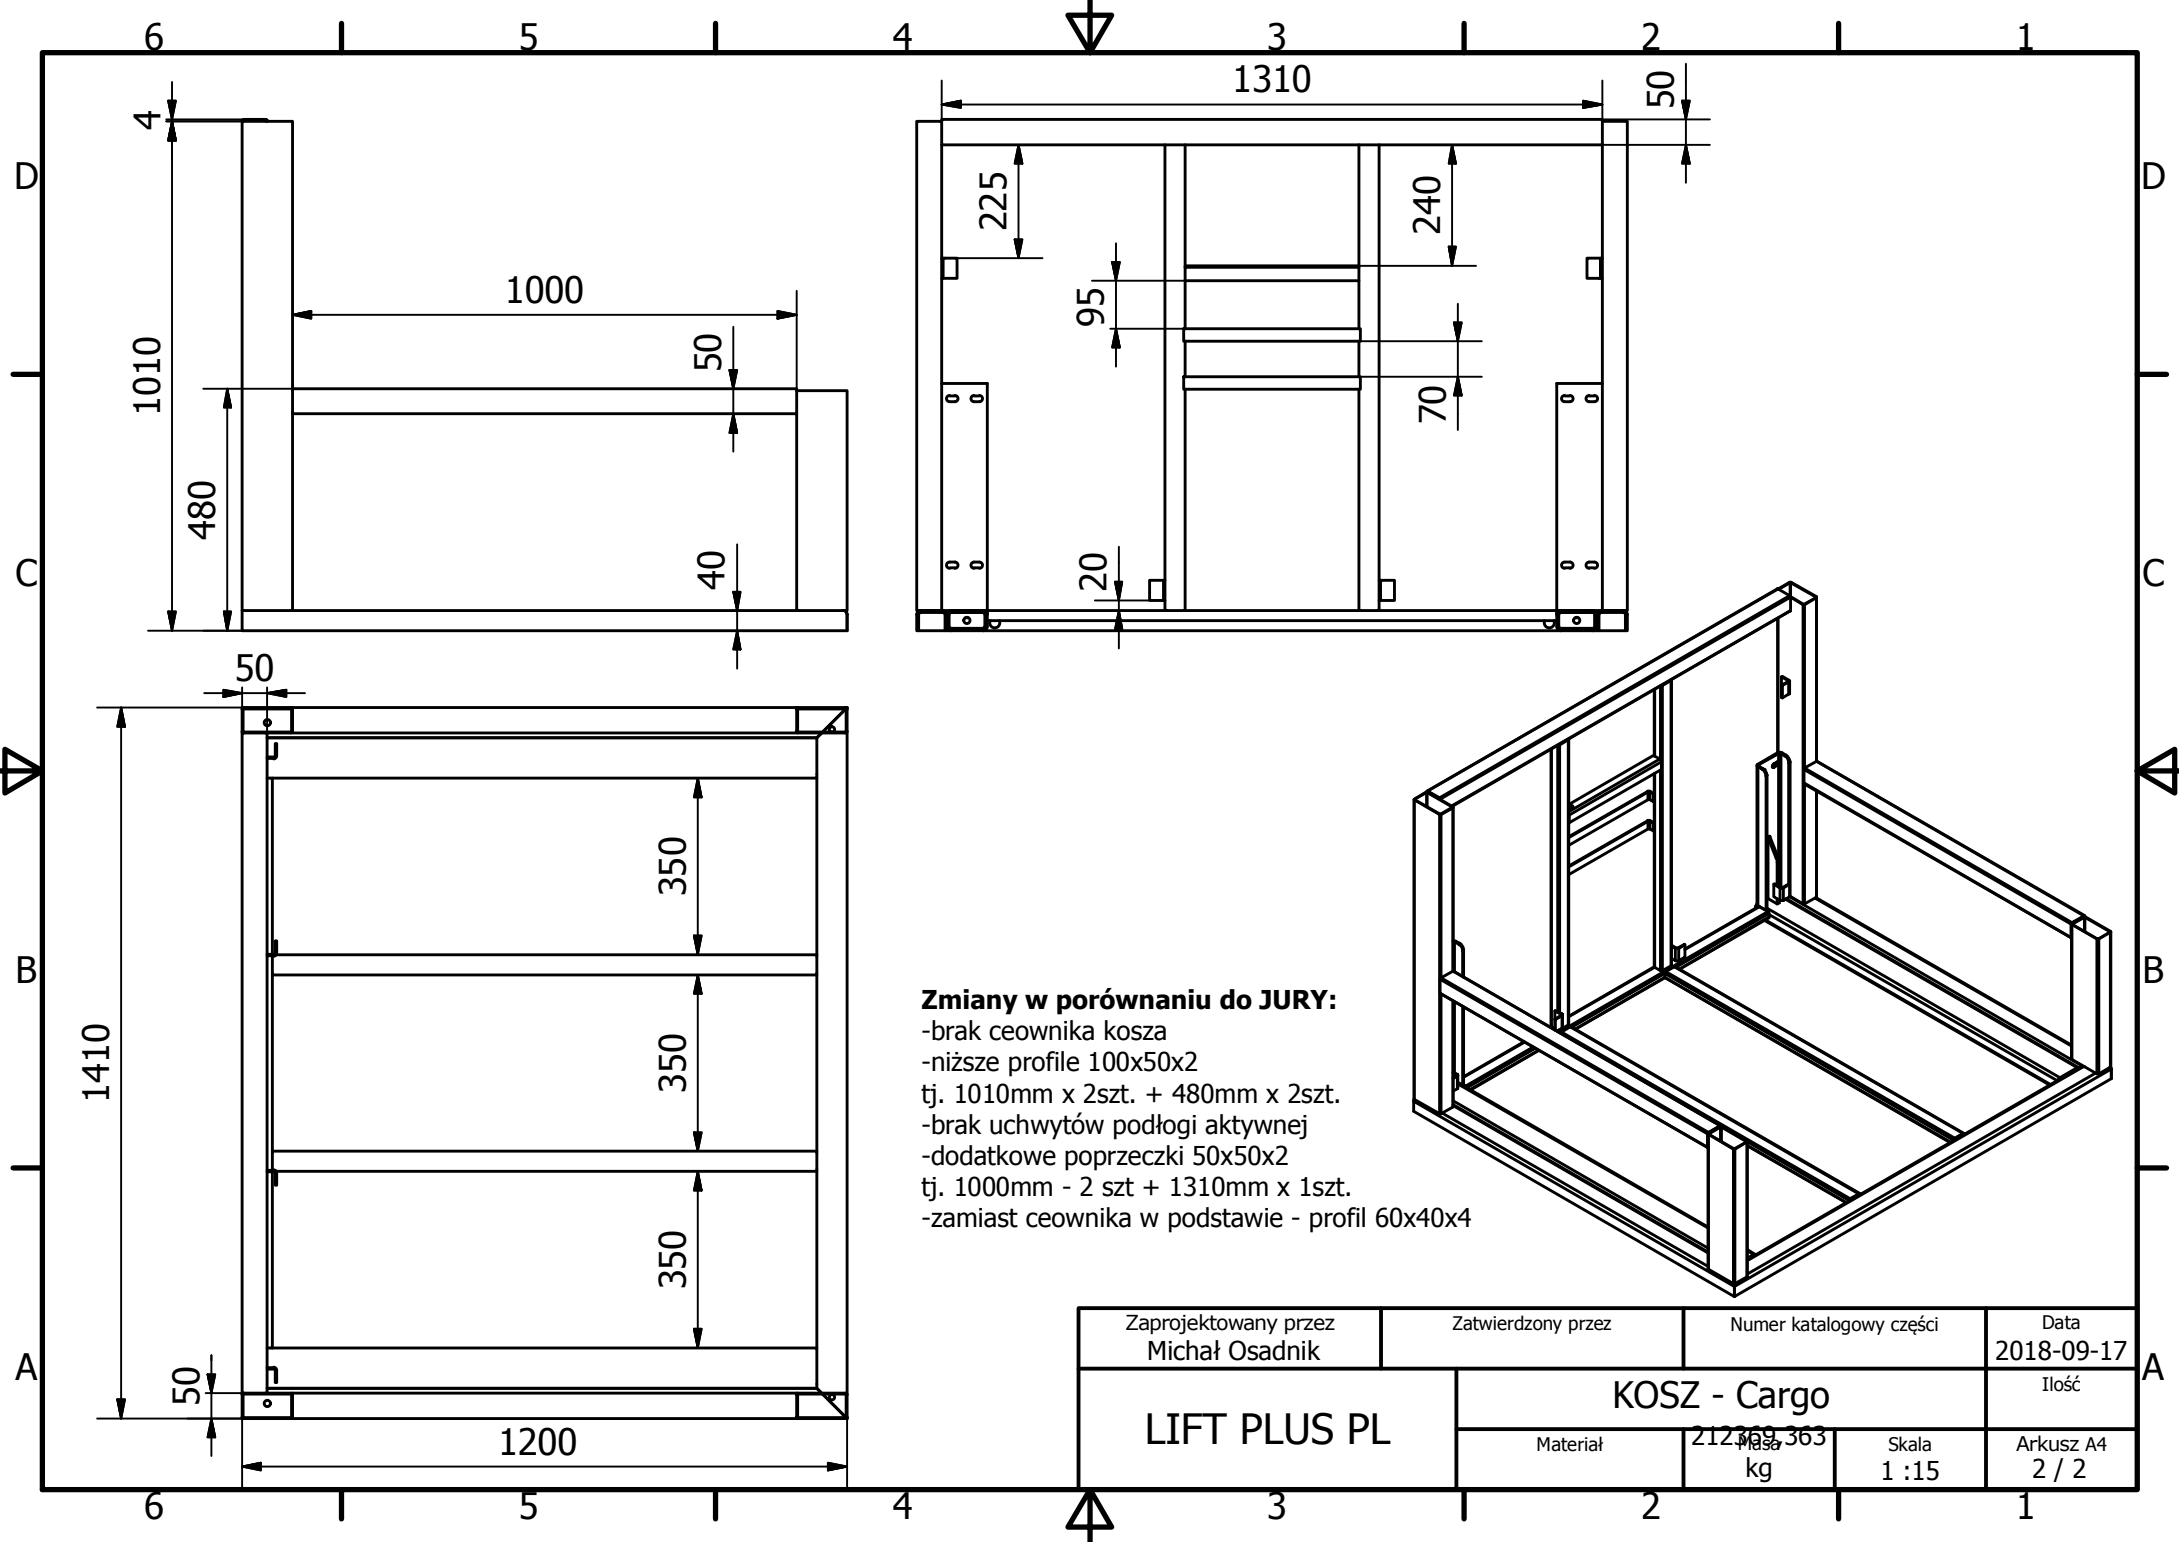

Zaprojektowany przez Michał Osadnik	Zatwierdzony przez	Numer katalogowy części	Data 2018-09-17
LIFT PLUS PL	KOSZ - Cargo		Ilość
	Materiał	212369363 maso kg	Arkusz A4 1 / 2
		Skala 1 : 20	

Zaprojektowany przez Michał Osadnik	Zatwierdzony przez	Numer katalogowy części	Data 2018-09-17
LIFT PLUS PL		KOSZ - Cargo	
		Materiał	Ilość
	212369363	Skala 1:15	Arkusz A4 2 / 2
	kg		